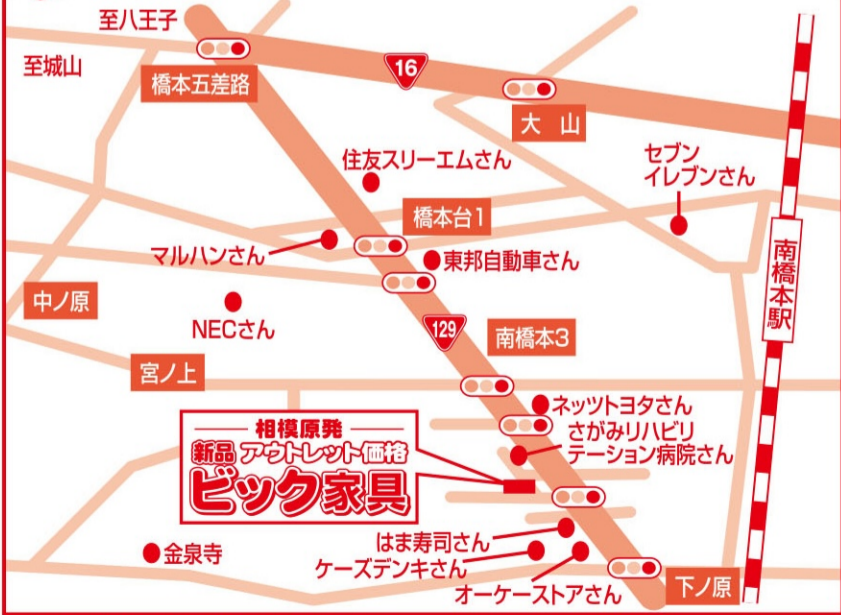

おねがい

- ※お電話でのご注文はお断りさせていただきます。
- ※数量限定品多数のため、品切れの際はご容赦下さい。
- ※同業者の方の購入はお断りさせていただきます。
- ※展示品ご購入の場合、キズ、色焼けなどご確認の上、ご購入ください。
- ※売り出し日の大型家具の、お持ち帰りはご遠慮願います。
- ※クレジットカードもご利用いただけます。
- ※配送費は、1回につき4,000円(税込4,400円)頂きます。(相模原市内の配送料金は、遠方の方は、送料が異なります。)
- ※お買い上げ商品の長期のお預りは、6ヶ月間となります。また返品、交換はご遠慮下さい。
- ※お取り寄せの商品は、お時間がかかる場合がございます。