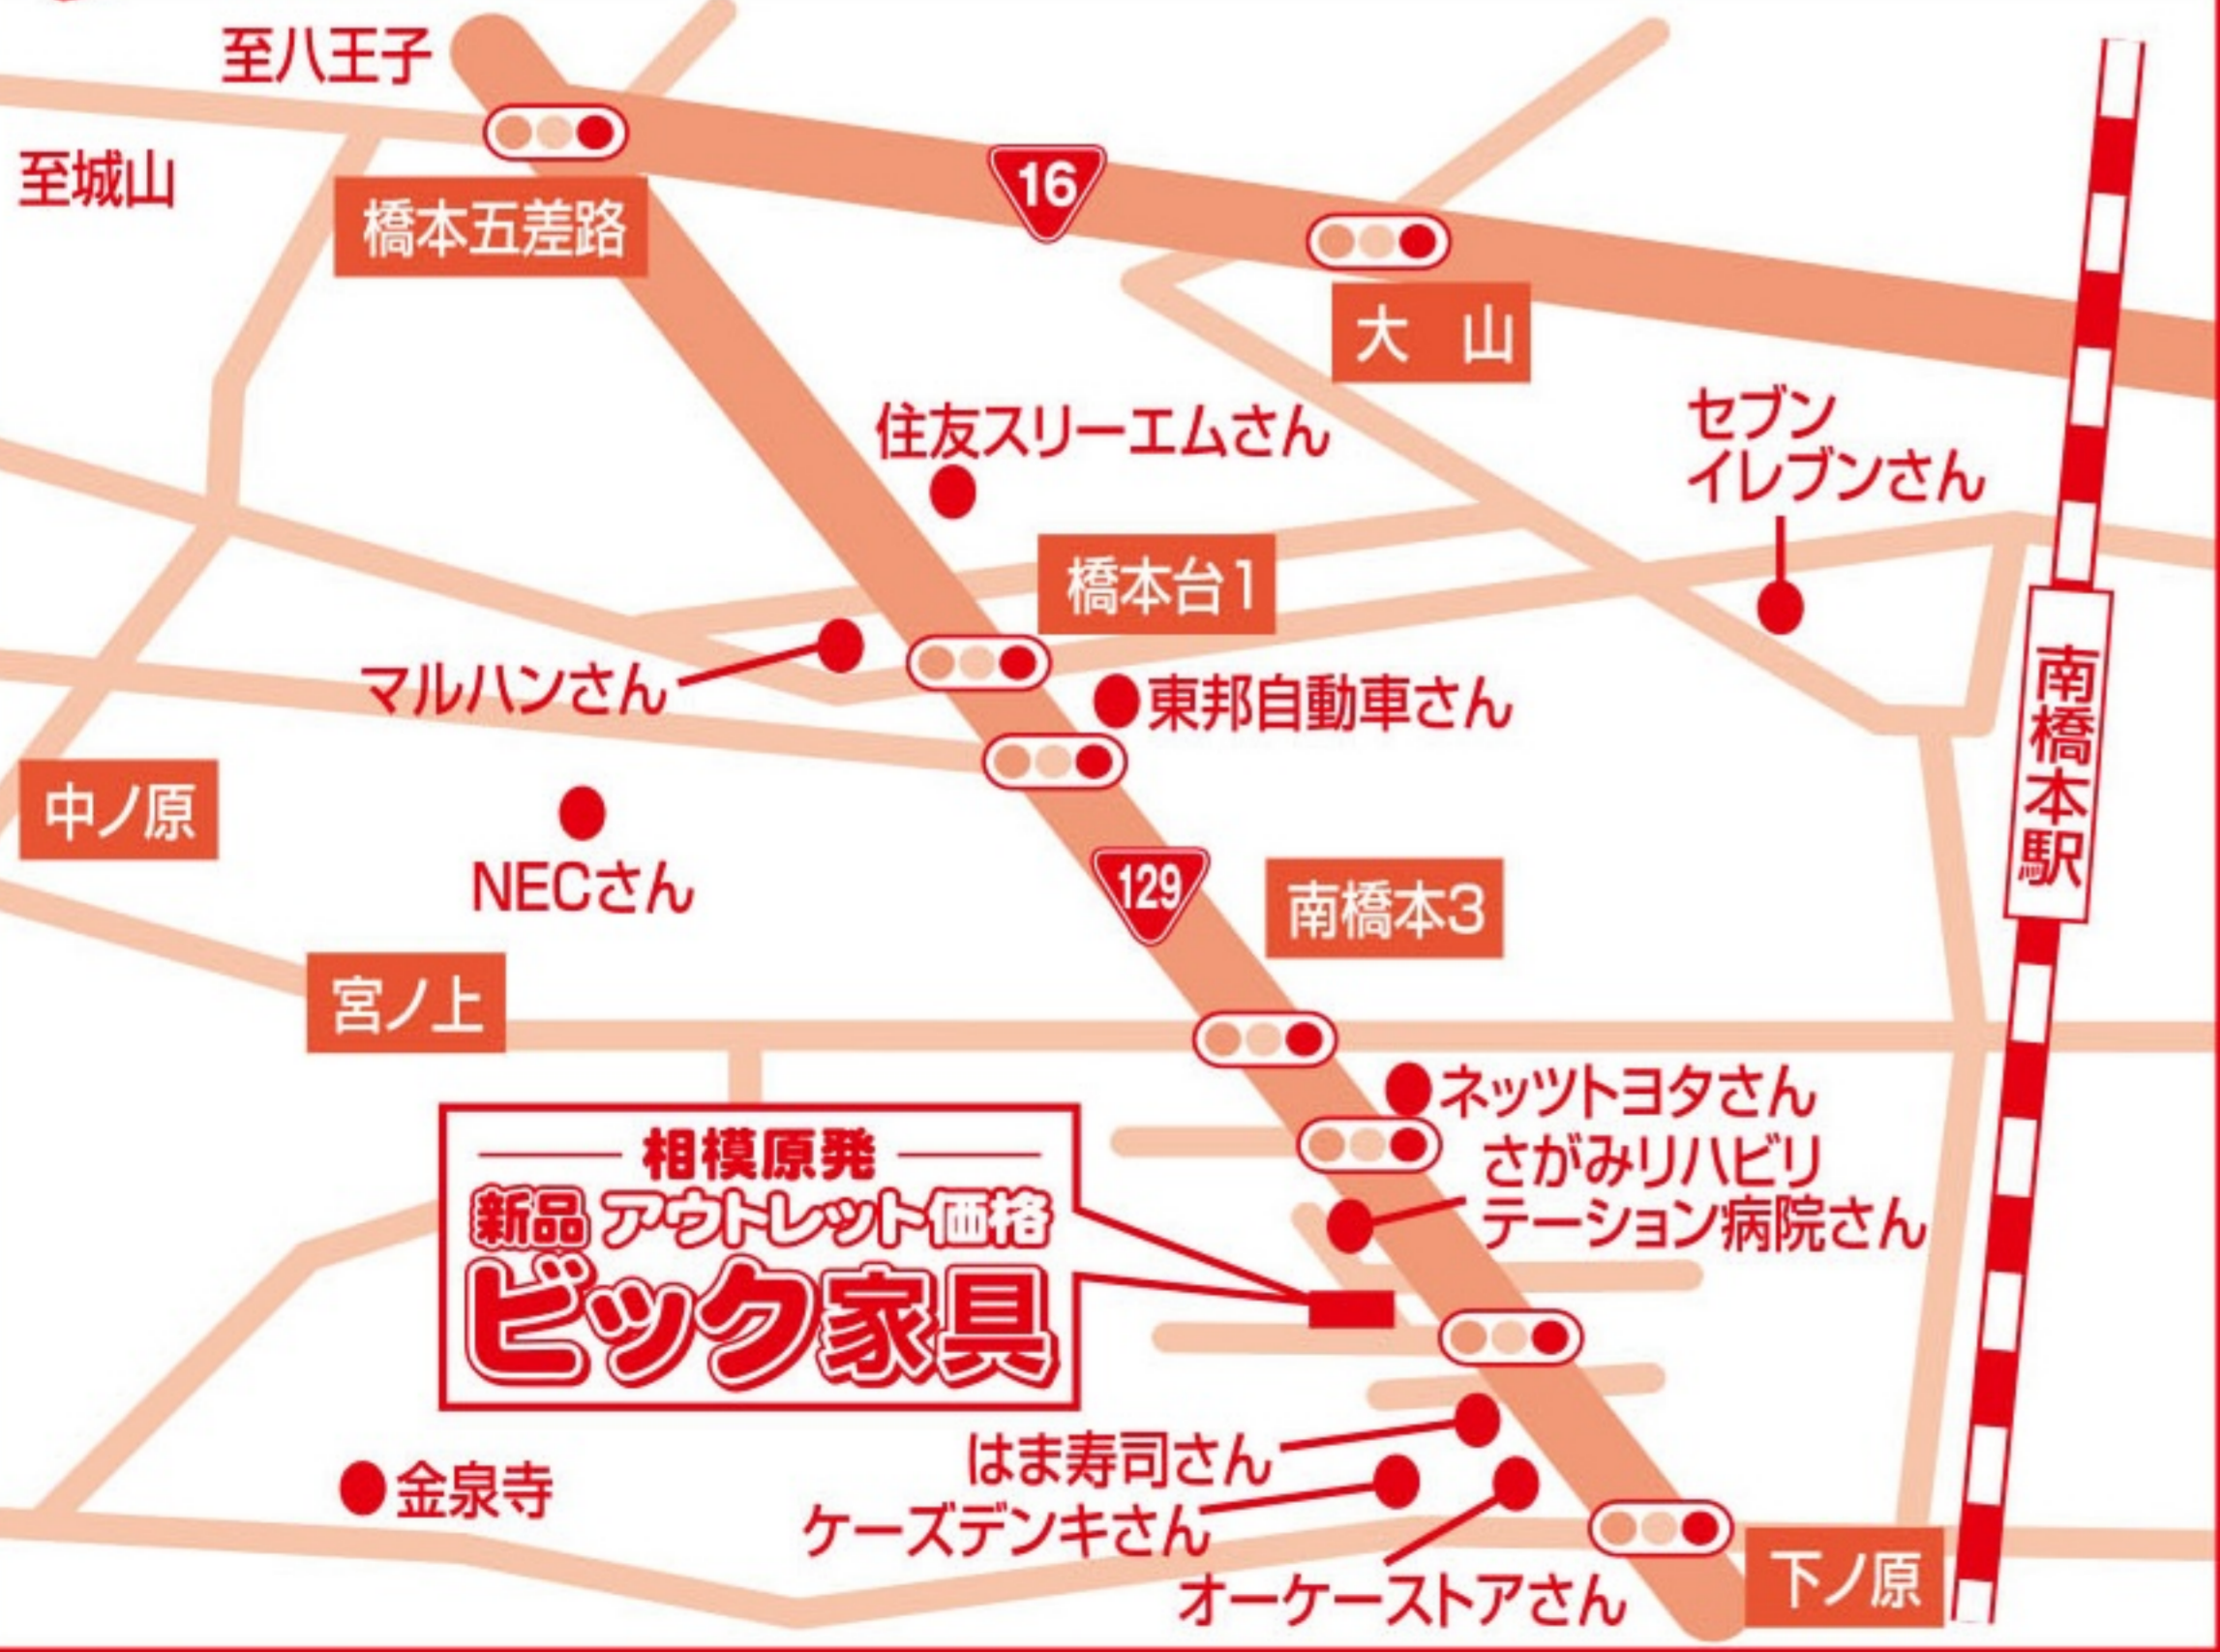

オフィス家具・子供家具

- デスク105巾 天然無垢 ~~36,000円~~が **8,900円** (税込9,790円)
- 学習チェア42巾 ラバーウッド キッズスターなし ~~28,000円~~が **2,600円** (税込2,860円)
- オフィスチェア63巾 グレー色 ~~26,000円~~が **4,500円** (税込4,950円)
- デスク120巾 スチール 棚付 ~~35,000円~~が **22,000円** (税込24,200円)
- デスク180巾 スチール脚 グレー色 ~~38,000円~~が **25,000円** (税込27,500円)
- デスク200巾 ナチュラル色 引出し付 ~~108,000円~~が **58,400円** (税込63,240円)
- 電動昇降デスク100巾 高さ72~118cmまで昇降 ~~36,000円~~が **19,200円** (税込21,120円)
- ゲーミングチェア 67巾 フットレスト付 SeAGA ~~38,000円~~が **29,900円** (税込32,890円)
- 学習デスク 95巾 ラバーウッド無垢 ~~45,000円~~が **49,900円** (税込54,890円)
- 2段ベッド110巾 パイン材 ~~59,400円~~が **39,700円** (税込43,670円)
- 2段ベッド112巾 耐荷重90kg パイン材 ~~104,600円~~が **66,600円** (税込73,260円)
- ロフトベッド 98巾 スチール ~~52,000円~~が **32,000円** (税込35,200円)
- システムベッド102巾 デスク・ラック付 ~~137,000円~~が **79,900円** (税込87,890円)

書棚・リビングボード・シューズBOX

- キャビネット60巾 コンパクトタイプ ~~28,000円~~が **5,000円** (税込5,500円)
- キャビネット75巾 スチール ガラス ホワイト色 ~~74,000円~~が **16,800円** (税込18,480円)
- コレクションボード 64巾 LEDライト付 ~~64,200円~~が **49,900円** (税込54,890円)
- コレクションボード 50巾 ハイタイプ ~~47,500円~~が **35,000円** (税込38,500円)
- コレクションボード 80巾 ダウンライト付 ~~45,000円~~が **69,900円** (税込75,890円)
- スライド書棚 85巾 ブラウン色 オープンタイプ ~~64,000円~~が **35,000円** (税込38,500円)
- 書棚 129巾 オープンタイプ ~~42,800円~~が **55,000円** (税込60,500円)
- 7リールボード 60巾 ナチュラル色 ~~38,000円~~が **18,500円** (税込20,350円)
- シューズBOX 75巾 ロータイプ ~~49,000円~~が **29,900円** (税込32,890円)
- シューズBOX 60巾 ブラック石目 ~~41,740円~~が **18,300円** (税込20,130円)
- ランドリ-BOX 60巾 エナメルホワイト色 カゴ付 ~~72,000円~~が **39,900円** (税込43,890円)
- ランドリ-BOX 40巾 引出しタイプ ホワイト色 ~~45,000円~~が **29,900円** (税込32,890円)

卒倒価格 売切れ御免

このチャンスは絶対に見逃せない

大混雑が予想されます 臨時駐車場完備でお待ちしております

利益還元! 価格破改で生活応援!

おねがい

- ※お電話でのご注文はお断りさせていただきます。
- ※数量限定品多数のため、品切れの際はご容赦下さい。
- ※同業者の方の購入はお断りさせていただきます。
- ※展示品ご購入の場合、キズ、色焼けなどご確認の上、ご購入ください。
- ※売り出し日の大型家具のお持ち帰りはご遠慮願います。
- ※クレジットカードもご利用いただけます。
- ※配送費は、1回につき4,000円(税込4,400円)頂きます。(相模原市内の配送料金です。遠方の方は、送料が異なります。)
- ※お買い上げ商品の長期のお預りは、6ヶ月間となります。また返品、交換はご遠慮下さい。
- ※お取り寄せの商品は、お時間がかかる場合がございます。

キズ物大処分市の赤いのぼりが目印です!

※イラストはイメージです。型等異なる場合がございます。 ※超目玉は1点のみです。開催期間中、1家族様1組様1点までとさせていただきます。 ※このチラシは商標登録されています。(登録第6071719号) (登録第6071720号) (登録第6295030号) (登録第6295031号) ※チラシの印刷、折込等の日程都合によりチラシ掲載品が一部売約になっている場合がございます。ご了承くださいませ。 ※催事の模倣や類似チラシの頒布は、権利の侵害となります。 ※この催事は、イーエス ジャパン(ESJ)が企画・運営しています。

相模原発 新品 アウトレット価格 ビック家具

神奈川相模原市中央区下九沢68-1 TEL042-773-7444

お支払い方法について 現金、PayPay、クレジットカード各種ご利用いただけます。

現金でのお支払いで 割引特典プレゼント!

Follow me! ご購入の際に フォロー画面の提示で 割引特典プレゼント! フォローしてお得情報をゲット!

Instagram

ビック家具 WebCM

このチラシは こちらのQRコードでもご覧いただけます

YouTube