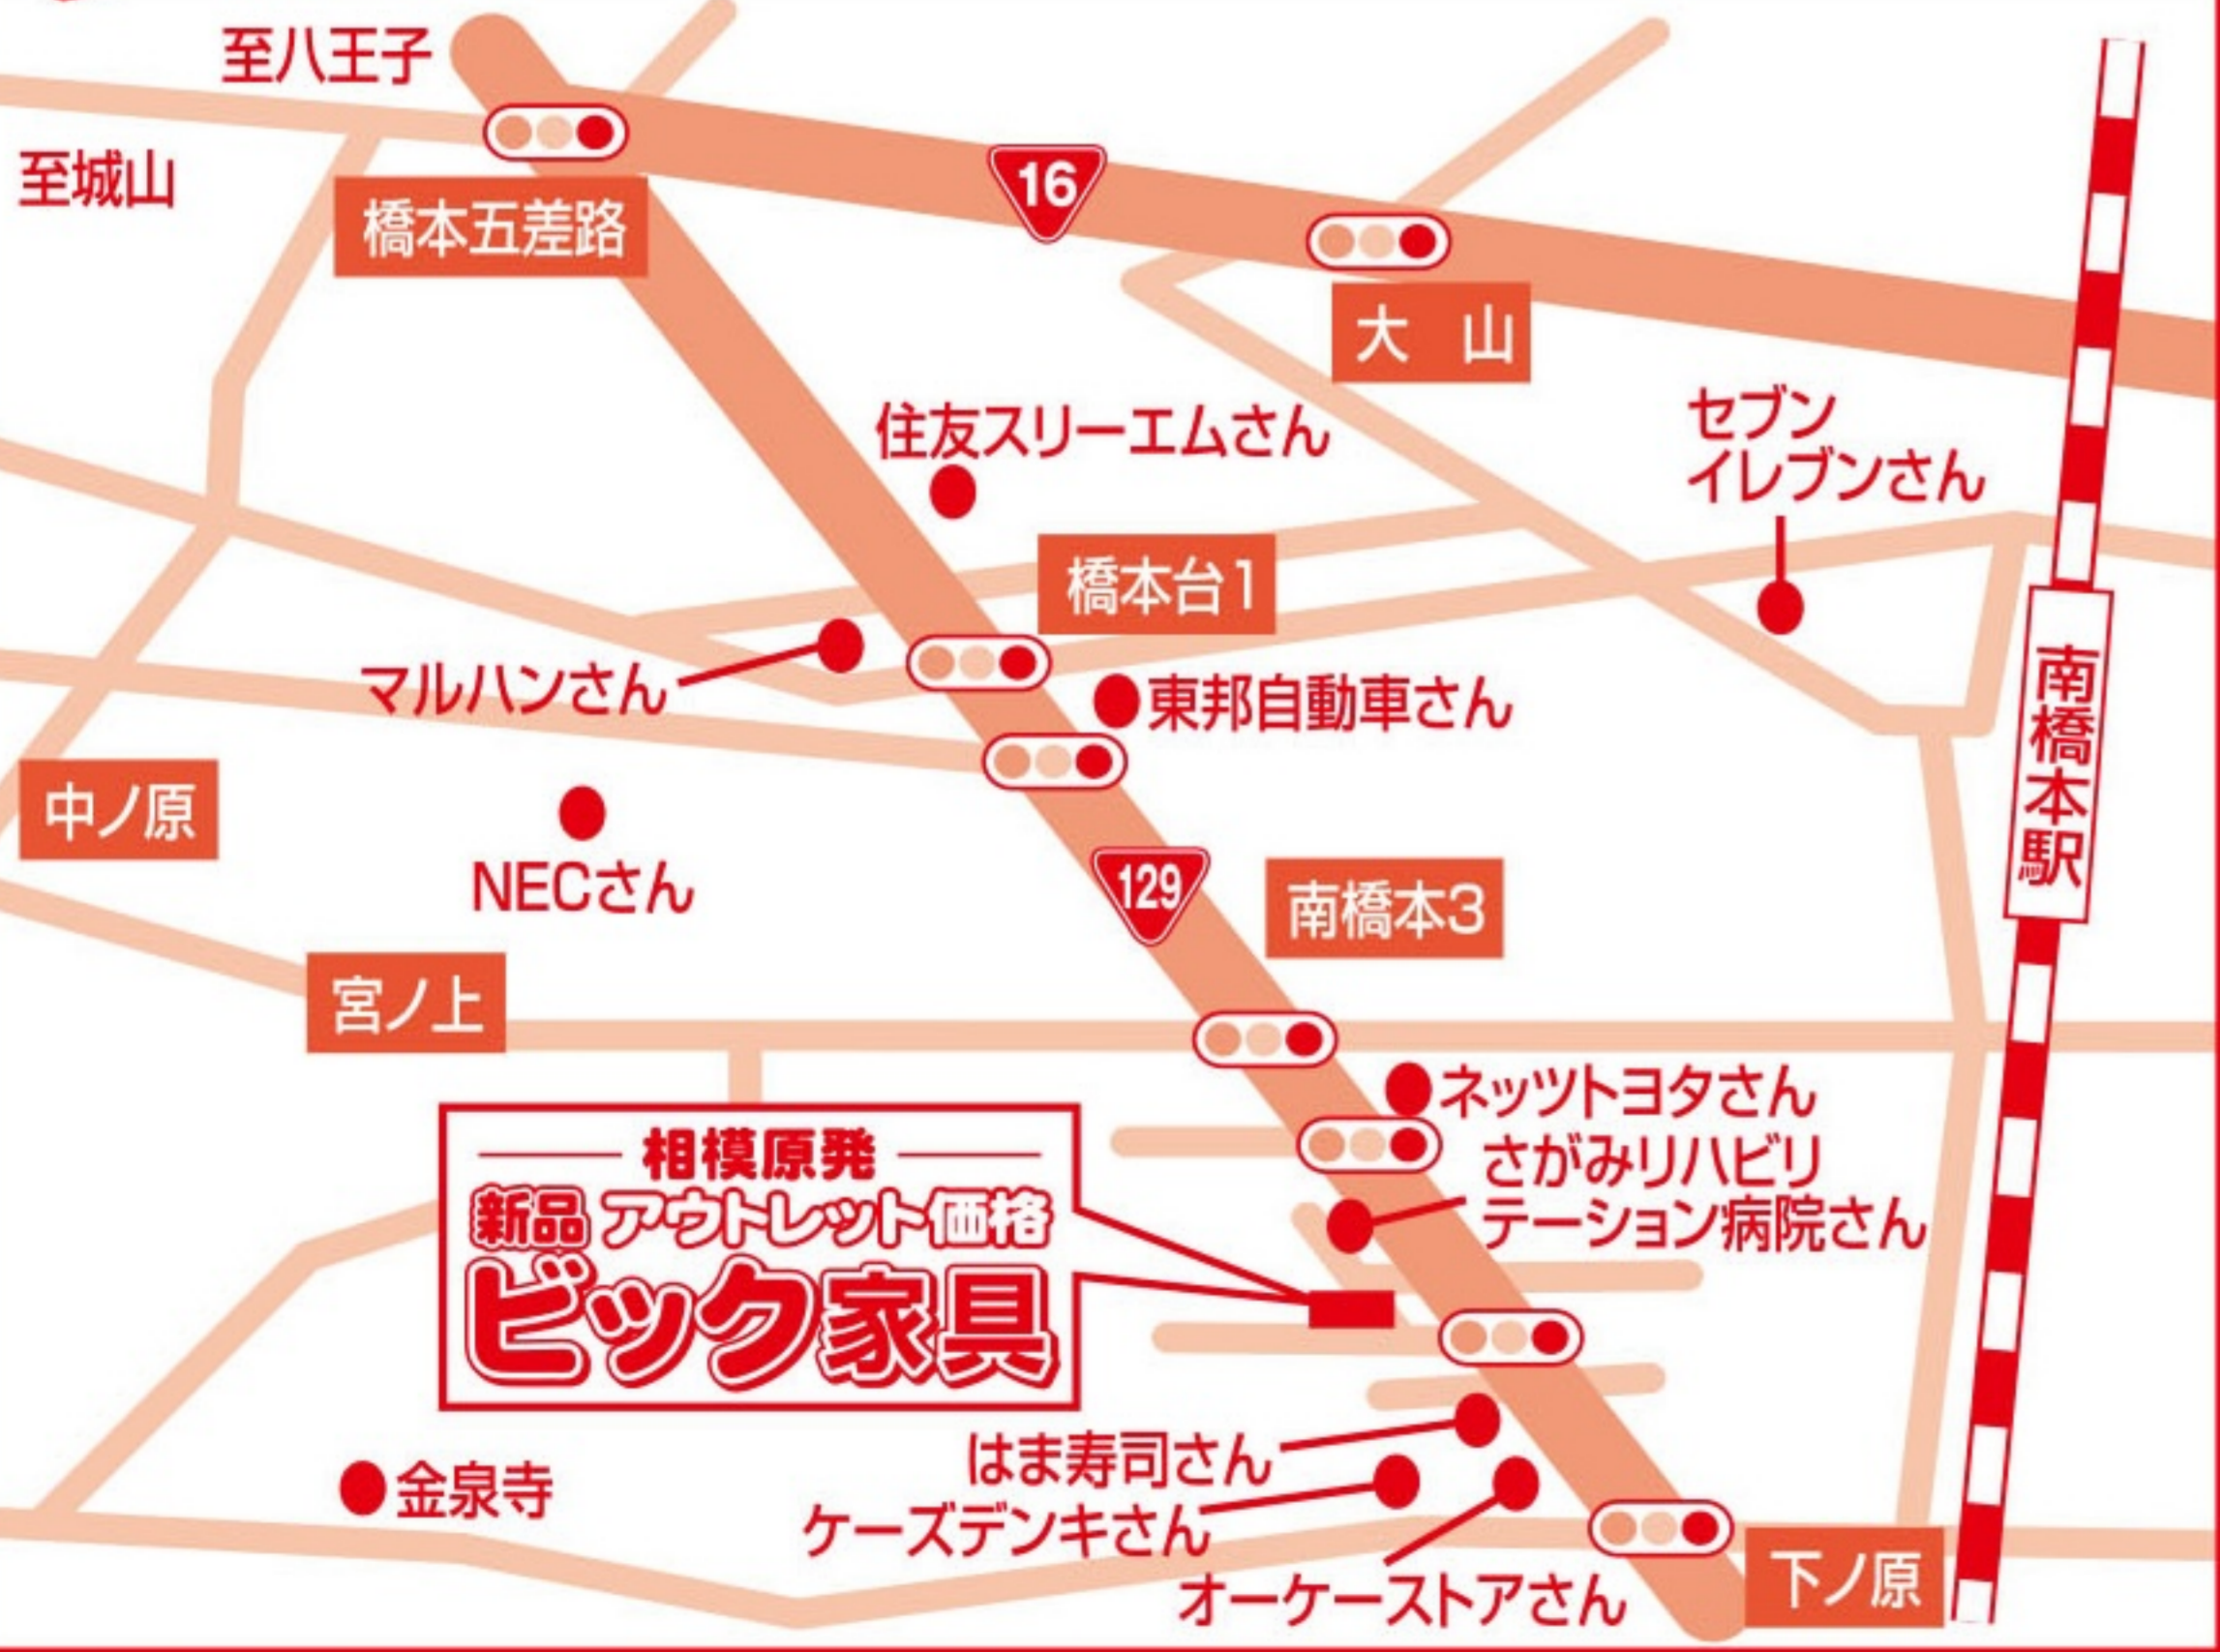

オフィス家具・子供家具

- デスク105巾 天然無垢 ~~36,000円~~が **8,900円** (税込9,790円)
- 学習チェア42巾 ラバーウッド キッズスターなし ~~28,000円~~が **2,600円** (税込2,860円)
- オフィスチェア63巾 グレー色 ~~26,000円~~が **4,500円** (税込4,950円)
- デスク120巾 スチール 棚付 ~~35,000円~~が **22,000円** (税込24,200円)
- デスク180巾 スチール脚 グレー色 ~~38,000円~~が **25,000円** (税込27,500円)
- デスク200巾 ナチュラル色 引出し付 ~~108,000円~~が **58,400円** (税込64,240円)
- 電動昇降デスク100巾 高さ72~118cmまで昇降 ~~36,000円~~が **19,200円** (税込21,120円)
- ゲーミングチェア 67巾 フットレスト付 SeAGA ~~38,000円~~が **29,900円** (税込32,890円)
- 学習デスク 95巾 ラバーウッド無垢 ~~45,000円~~が **49,900円** (税込54,890円)
- 2段ベッド110巾 パイン材 ~~59,400円~~が **39,700円** (税込43,670円)
- 2段ベッド112巾 耐荷重90kg パイン材 ~~104,600円~~が **66,600円** (税込73,260円)
- ロフトベッド 98巾 スチール ~~52,000円~~が **32,000円** (税込35,200円)
- システムベッド102巾 デスク・ラック付 ~~137,000円~~が **79,900円** (税込87,890円)

書棚・リビングボード・シューズBOX

- キャビネット60巾 コンパクトタイプ ~~28,000円~~が **5,000円** (税込5,500円)
- キャビネット75巾 スチール ガラス ホワイト色 ~~74,000円~~が **16,800円** (税込18,480円)
- コレクションボード 64巾 LEDライト付 ~~64,200円~~が **49,900円** (税込54,890円)
- コレクションボード 50巾 ハイタイプ ~~47,500円~~が **35,000円** (税込38,500円)
- コレクションボード 80巾 ダウンライト付 ~~45,000円~~が **69,900円** (税込76,890円)
- スライド書棚 85巾 ブラウン色 オープンタイプ ~~64,000円~~が **35,000円** (税込38,500円)
- 書棚 129巾 オープンタイプ ~~42,800円~~が **55,000円** (税込60,500円)
- 7リールボード 60巾 ナチュラル色 ~~38,000円~~が **18,500円** (税込20,350円)
- シューズBOX 75巾 ロータイプ ~~49,000円~~が **29,900円** (税込32,890円)
- シューズBOX 60巾 ブラック石目 ~~44,740円~~が **18,300円** (税込20,130円)
- ランドリ-BOX 60巾 エナメルホワイト色 カゴ付 ~~72,000円~~が **39,900円** (税込43,890円)
- ランドリ-BOX 40巾 引出しタイプ ホワイト色 ~~45,000円~~が **29,900円** (税込32,890円)

卒倒価格 売切れ御免
このチャンスは 絶対に見逃せない

大混雑が予想されます
臨時駐車場完備で
お待ちしております

利益還元!
価格破改で
生活応援!

おねがい

- ※お電話でのご注文はお断りさせていただきます。
- ※数量限定品多数のため、品切れの際はご容赦下さい。
- ※同業者の方の購入はお断りさせていただきます。
- ※展示品ご購入の場合、キズ、色焼けなどご確認の上、ご購入ください。
- ※売り出し日の大型家具のお持ち帰りはご遠慮願います。
- ※クレジットカードもご利用いただけます。
- ※配送費は、1回につき4,000円(税込4,400円)頂きます。(相模原市内の配送料金です。遠方の方は、送料が異なります。)
- ※お買い上げ商品の長期のお預りは、6ヶ月間となります。また返品、交換はご遠慮下さい。
- ※お取り寄せの商品は、お時間がかかる場合がございます。